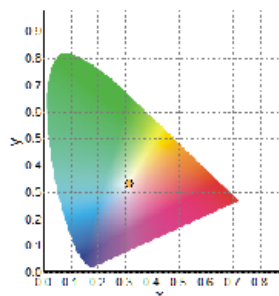

Photometry and Chromaticity

CIE_x	0.3157	Duv	0.0026
CIE_y	0.3308	λ_d (nm)	489.9
CIE_u'	0.1993	Purity(%)	6
CIE_v'	0.4697	FWHM(nm)	26
CCT(K)	6331	SP ratio	1.92
Illuminance(lx)	5567	PPFD($\mu\text{mol}/\text{m}^2\text{s}$)	78.9
λ_p (nm)	441	CRI(Ra)	68
TLCI(Qa)	44.3	GAI	87.4
GAI BB8	90	GAI BB15	93
TM-30 Rf	64	TM-30 Rg	96