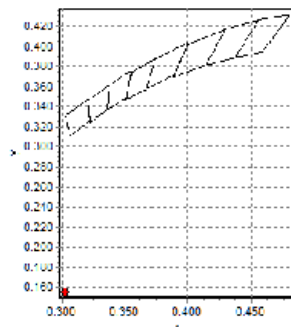

C78.377-2008