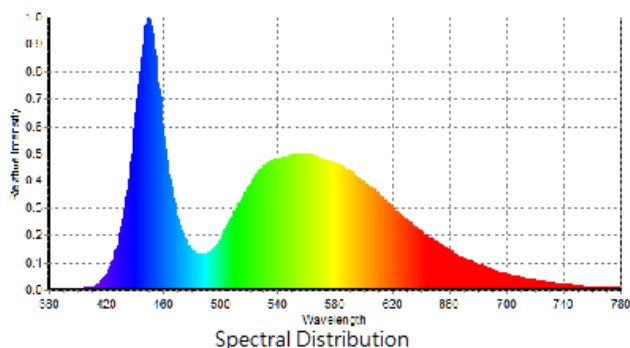

CIE1931 Chromaticity Diagram

Photometry and Chromaticity

CIE_x	0.3143	Duv	-0.0020
CIE_y	0.3206	λ_d (nm)	482.5
CIE_u'	0.2022	Purity(%)	8
CIE_v'	0.4640	FWHM(nm)	25
CCT(K)	6480	SP ratio	2.06
Illuminance(lx)	800	PPFD($\mu\text{mol}/\text{m}^2 \cdot \text{s}$)	11.8
λ_p (nm)	450	CRI(Ra)	76
TLCI(Qa)	54.7	GAI	90.6
GAI BB8	93	GAI BB15	97
TM-30 Rf	72	TM-30 Rg	96

Flicker %

Flicker Index

C78.377-2008