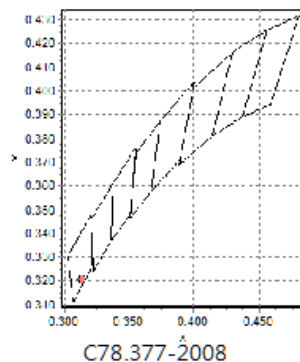

C78.377-2008